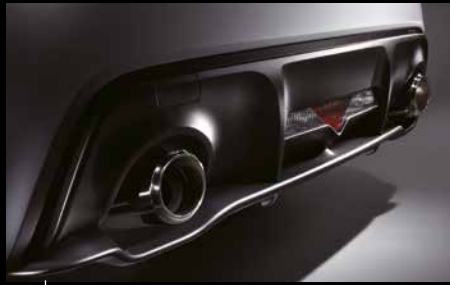

1 | Heckdiffusor

E5610CA000

Betont den sportlichen Look des Hecks.